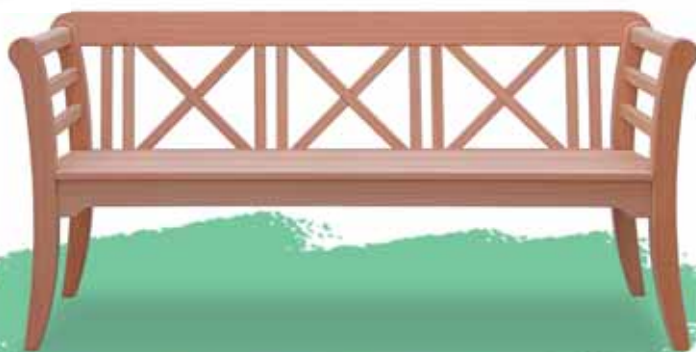

• **2 - Sitzler - Gartenbank KENT**

Die anspruchsvolle Gartenbank aus massivem Eukalyptus Hartholz.

NEU

EUR
249,-

Gartenbank KENT 2-Sitzer - **Sitzbreite 100 cm** - FSC zertifiziertes Eucalytus Hartholz - Ausführung Natur

only®

• **FSC-zertifiziertes Eukalytus Hartholz**

Die anspruchsvolle Gartenbank KENT wird aus FSC-zertifiziertem Eukalyptus Hartholz hergestellt. FSC - Eukalyptusholz stammt aus nachhaltiger Forstwirtschaft und ist garantiert aus vorbildlich bewirtschafteten Wäldern entnommen. Diese Gartenbank ist sehr hochwertige verarbeitet. Alle Verbindungen sind nach alter Tischlertradition aufwendig gezapft und gedübelt. Die Verschraubungen bestehen aus V2A-Edelstahl. Die 2,5 - Sitzler Gartenbank ist **35 cm** breiter als die 2-Sitzer Gartenbank.

• **2,5 - Sitzler - Gartenbank KENT**

Auch in der Ausführung **Natur geölt** (Farbton Kastanie) lieferbar.

NEU

EUR
289,-

Gartenbank KENT 2,5 - Sitzler - **Sitzbreite 135 cm** - FSC zertifiziertes Eucalytus Hartholz - Ausführung Natur

only®

• **2 - Sitzler** • **2,5 - Sitzler**

Die Gartenbank KENT können Sie als **2 - Sitzler** oder **2,5 - Sitzler** Gartenbank (+ 35cm Sitzbreite) bestellen.

Lieferbare Farben:

Natur - Natur **geölt** (Kastanie)
Weiß - Tannengrün - Anthrazit
Weinrot - Fernblau